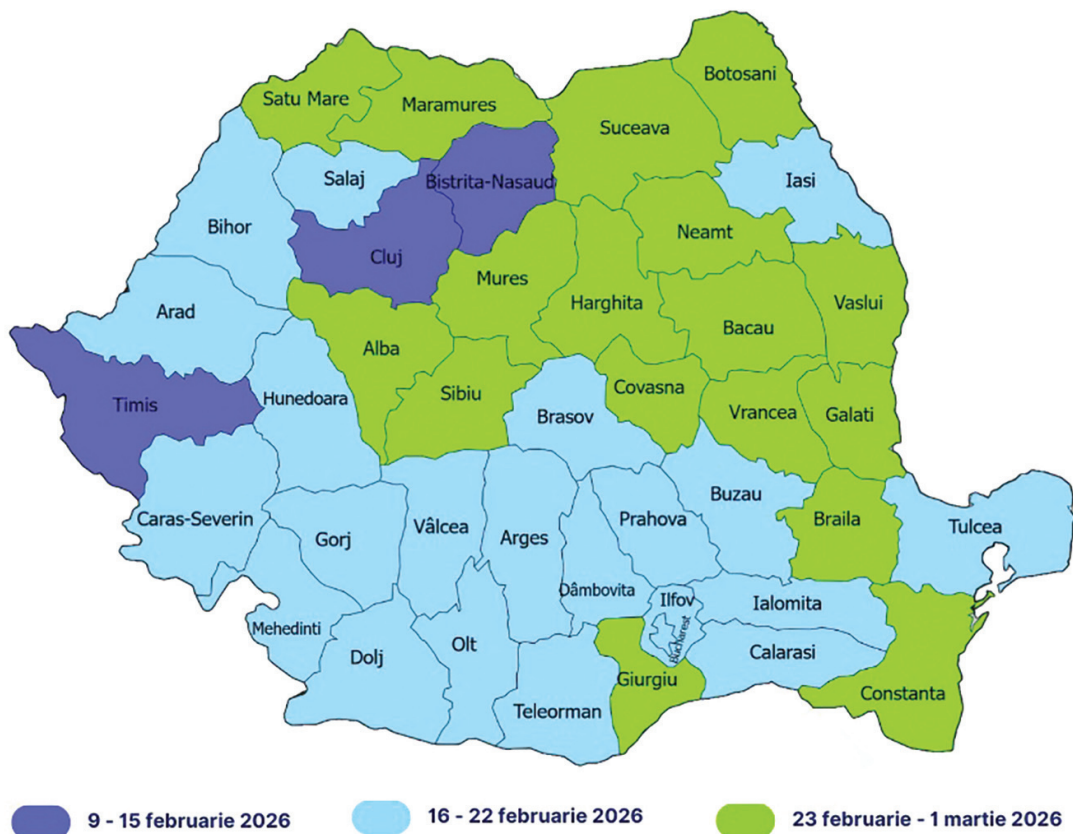

# AGENDA CADRULUI DIDACTIC

Anul școlar 2025-2026

	Nume și prenume	<input type="text"/>
@	E-mail	<input type="text"/>
	Școala	<input type="text"/>
	Clasa	<input type="text"/>

# Structura anului școlar 2025 – 2026

- Modulul I:** Cursuri: 8 septembrie 2025 – 24 octombrie 2025  
**Vacanța de toamnă:** 25 octombrie 2025– 2 noiembrie 2025
- Modulul II:** Cursuri: 3 noiembrie 2025 – 19 decembrie 2025  
**Vacanța de iarnă:** 20 decembrie 2025 – 7 ianuarie 2026
- Modulul III:** Cursuri: 8 ianuarie 2026 – 6 februarie 2026/13 februarie 2026/20 februarie 2026 (la decizia inspectoratelor școlare județene/inspectoratului municipiului București, după caz)  
**Vacanța de schi/mobilă:** o săptămână în perioada 9 februarie 2026 – 1 martie 2026
- Modulul IV:** Cursuri: 16 februarie 2026/23 februarie 2026/2 martie 2026 (la decizia inspectoratelor școlare județene/inspectoratului municipiului București, după caz) – 3 aprilie 2026  
**Vacanța de primăvară:** 4 aprilie 2026 – 14 aprilie 2026
- Modulul V:** Cursuri: 15 aprilie 2026 – 19 iunie 2026  
**Vacanța de vară:** 20 iunie 2026 – 6 septembrie 2026

## Vacanța din februarie 2026 pentru fiecare județ

Sursă: Ministerul Educației

# Calendarul anului școlar 2025 - 2026